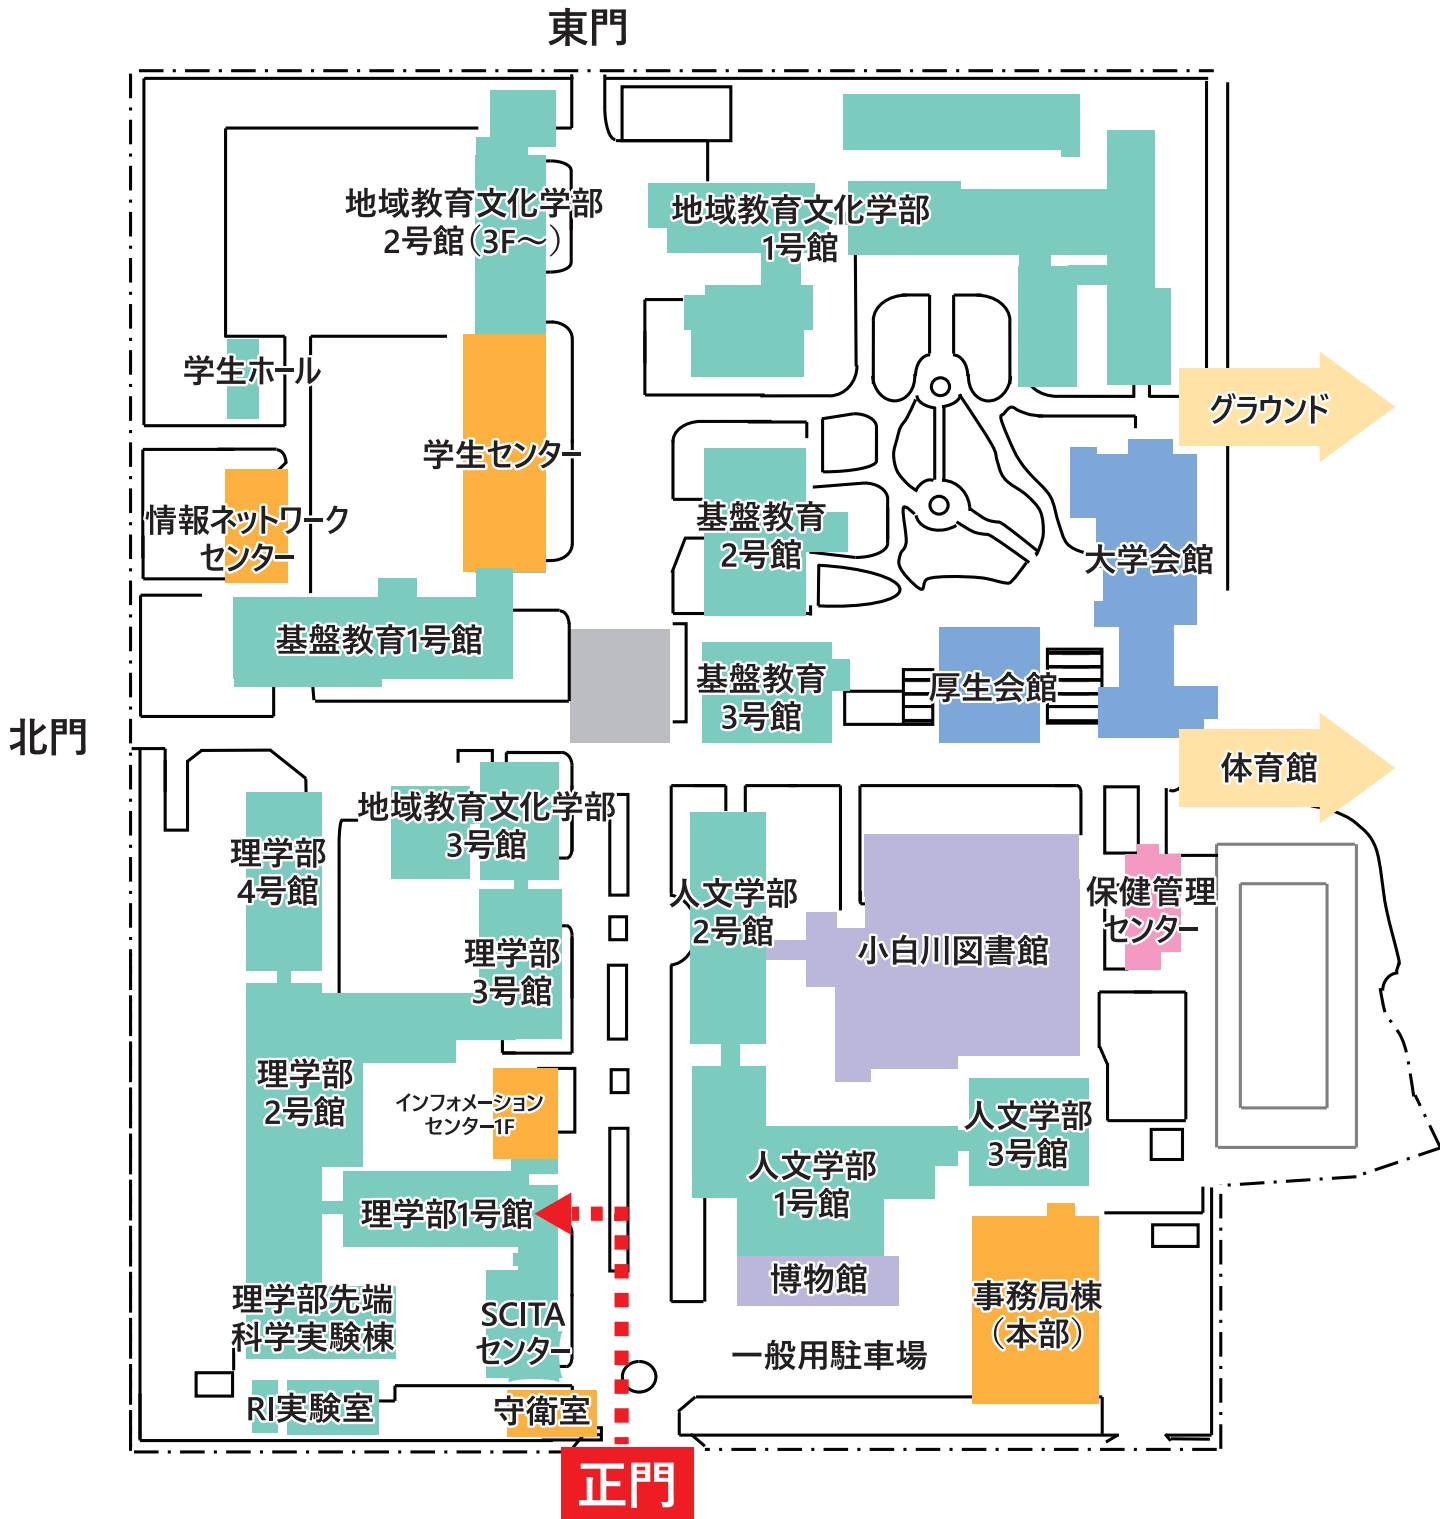

小白川キャンパス構内案内図

理学部 案内図

1 階

5 階