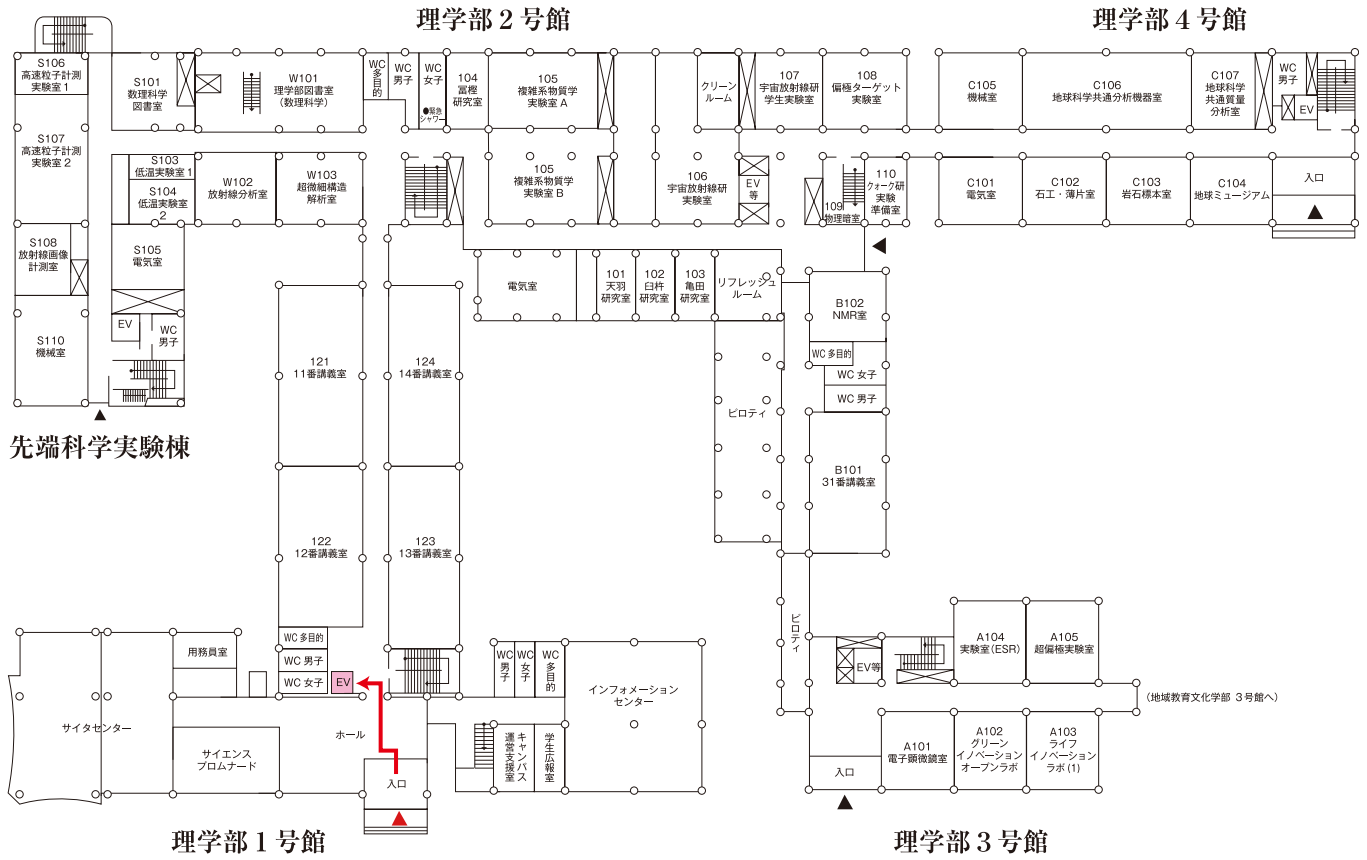

小白川キャンパス構内案内図

理学部 案内図

1 階

5 階